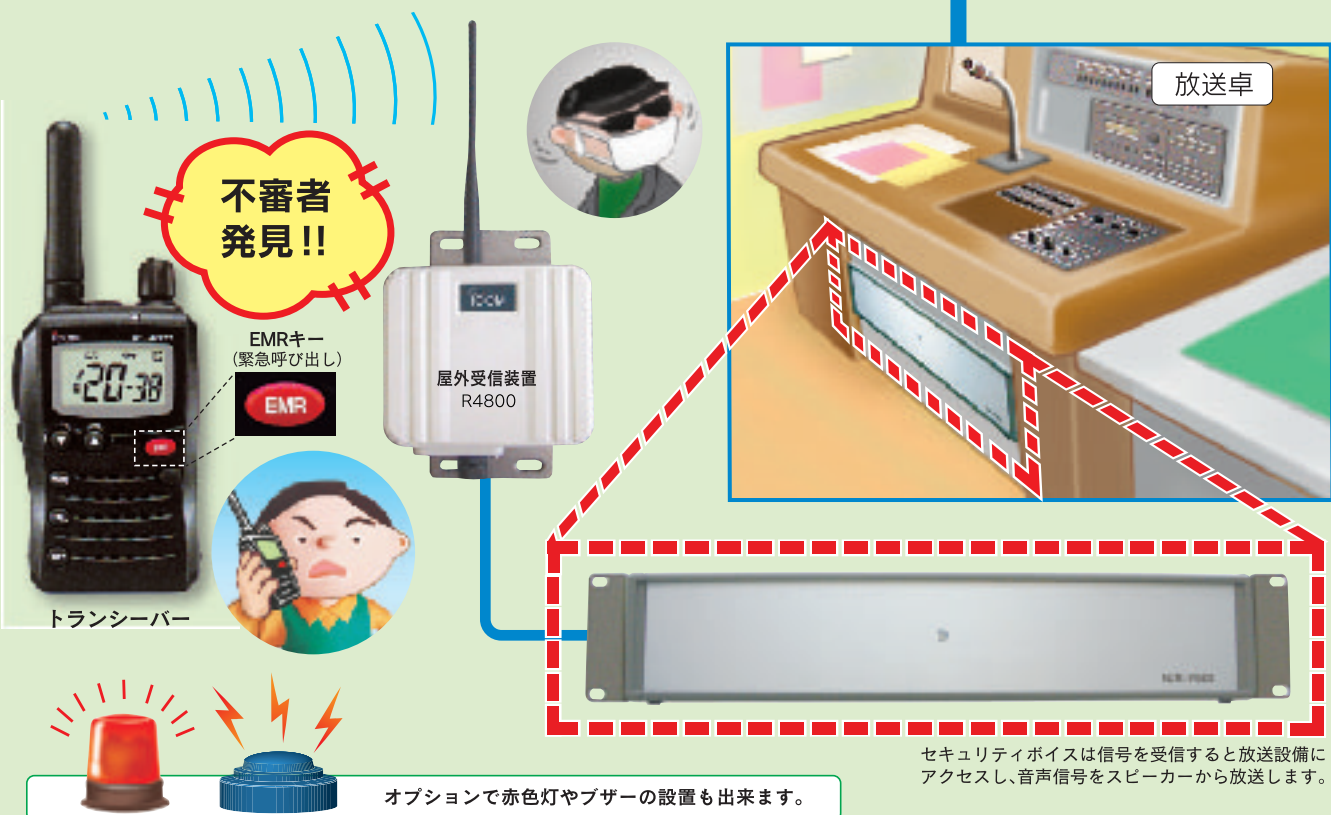

生の声を! 今すぐ! 全員に! 知らせたい!

- 携帯しているトランシーバーから校内放送に接続できます。
- 放送時にトランシーバーの通話スイッチを押す事で緊急放送切替器が立ち上がり、予め登録した警報音又は、オリジナル曲やメッセージ等を流す事が出来ます。
- 生の声を素早く伝える事で緊急時の迅速な対応が可能です。

システム概要

屋外スピーカー

教室

体育館など

その他の機能

トランシーバー機能

普段は先生同士での連絡用として手軽に使用出来ます。

いつでもどこでも連絡が取れるので常に安心!

レクリエーション機能

遠足や校外学習の時にも利用出来ます。